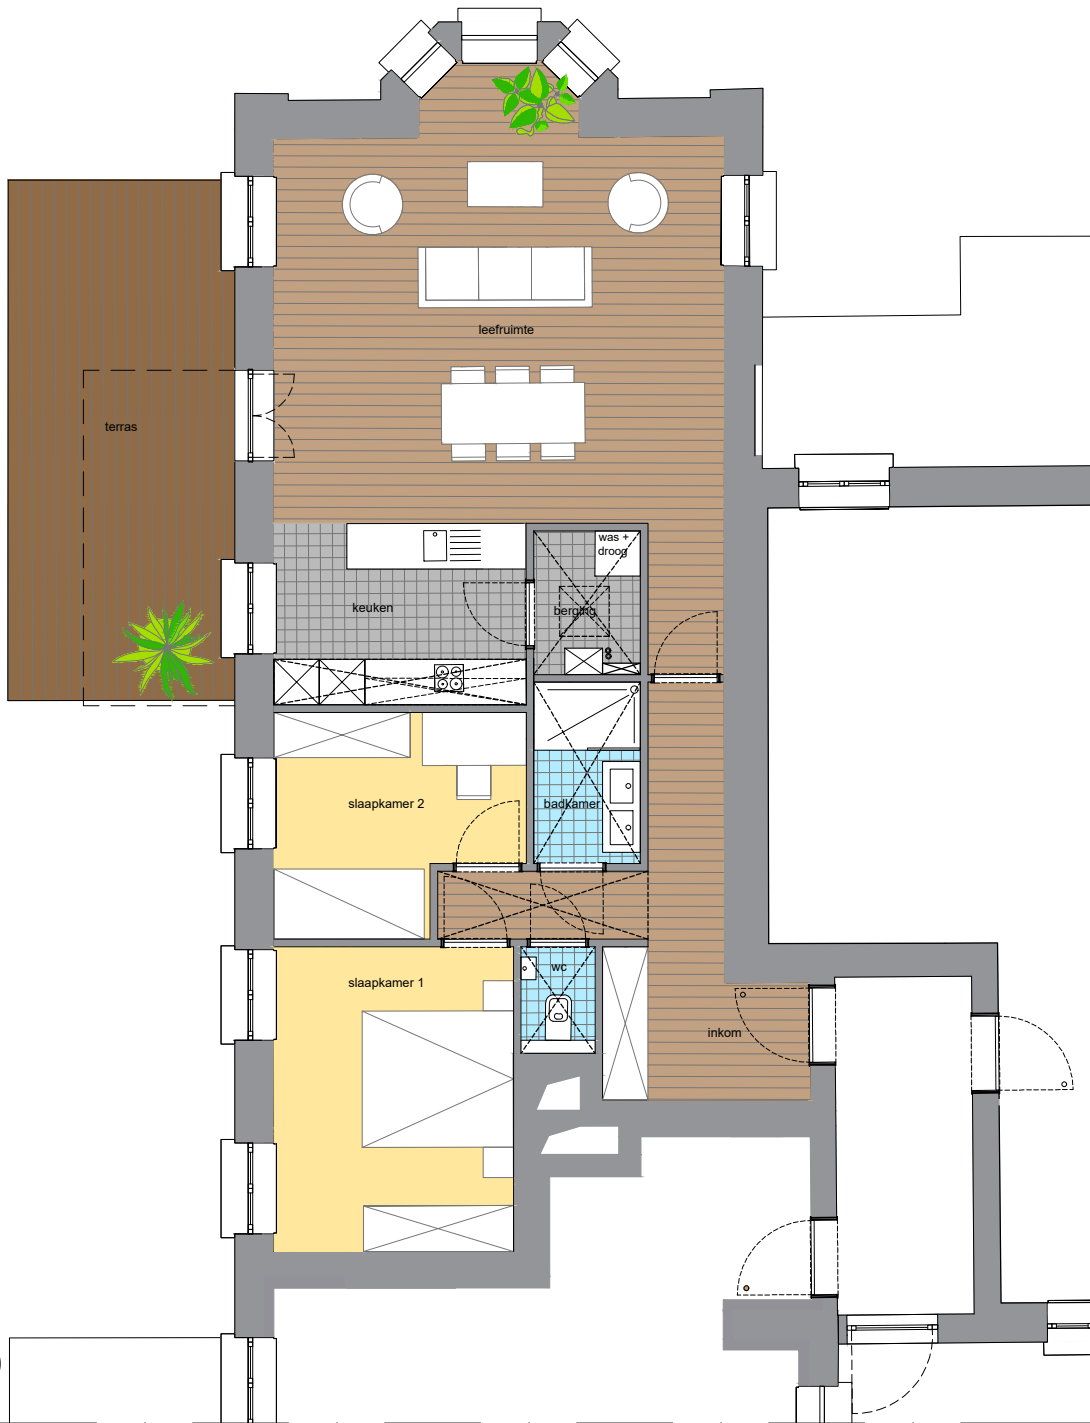

Groot Park
Sint-Vincentius
 Appartement A0.R
 105,2 m² + 20,6 m² terras

NETTO OPPERVLAKTE

inkom	11,1 m ²
wc	1,4 m ²
leefruimte	34,2 m ²
keuken	8 m ²
berging	2,7 m ²
slaapkamer 1	12,8 m ²
slaapkamer 2	8,7 m ²
badkamer	3,4 m ²
terras	20,6 m ²

grondplan verdieping +0_nieuwe toestand

Oostgevel

Zuidgevel